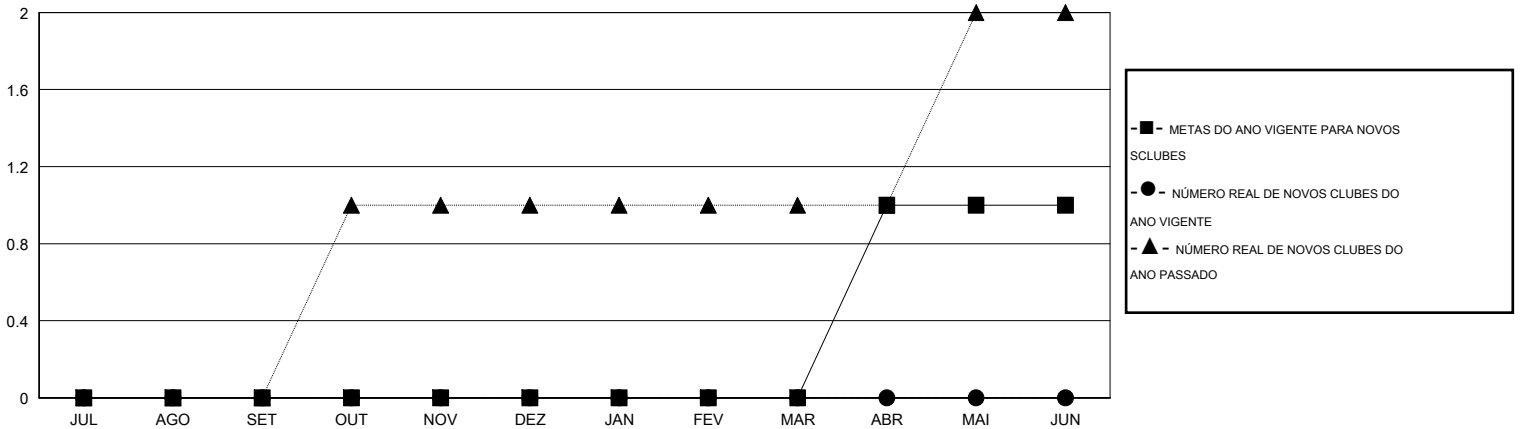

MONTHLY MEMBERSHIP PROGRESS REPORT

District LD 6

Results as of: 10/31/2016

GMT: Ricardo Shoiti Komatsu

LOCAL BRAZIL

GMT-AJ 3

Clubes					Sócios				
RESULTADOS PARA 2016-2017					RESULTADOS PARA 2016-2017				
TRIMESTRE	META DE NOVOS CLUBES	NOVOS CLUBES	CLUBES BAIXADO	GANHO/PERDA LÍQUIDA	TRIMESTRE	META DE NOVOS SÓCIOS	ASSOCIADOS FUNDADORES E NOVOS ADICIONADOS	ASSOCIADOS BAIXADOS	GANHO/PERDA LÍQUIDA
JUL/AGO/SET	0	0	0	0	JUL/AGO/SET	8	27	64	-37
OUT/NOV/DEZ	0	0	0	0	OUT/NOV/DEZ	3	10	21	-11
JAN/FEV/MAR	0	0	0	0	JAN/FEV/MAR	3	0	0	0
ABR/MAI/JUN	1	0	0	0	ABR/MAI/JUN	22	0	0	0

CUMULATIVO DO NÚMERO REAL E METAS DE NOVOS CLUBES

CUMULATIVO DO NÚMERO REAL E METAS DE SÓCIOS

CLUBES BAIXADOS: 0	13 CLUBS OF 51 ADICIONADO 1 OU MAIS NOVOS SÓCIOS	DISTRIBUIÇÃO POR SEXO
SÓCIOS BAIXADOS	CLIQUE AQUI PARA OS DADOS DA AVALIAÇÃO DA SAÚDE	MASCULINO 797 (63.91%)
FALECIDO 1		FEMININO 450 (36.09%)
CLUBES CANCELADOS 0		SÓCIOS DE UNIDADES FAMILIARES 398
OUTROS 84		CHEFE DA FAMÍLIA 195
TOTAL 85		SÓCIO QUE NÃO É O CHEFE DA CASA 203