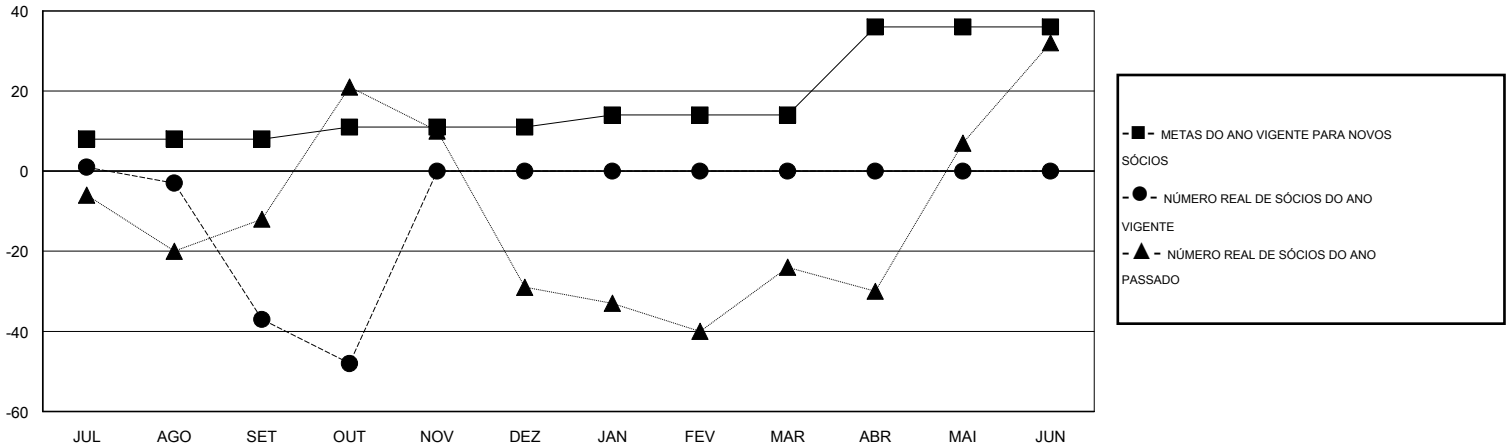

MONTHLY MEMBERSHIP PROGRESS REPORT

District LD 6

Results as of: 10/31/2016

GMT: Ricardo Shoiti Komatsu

LOCAL BRAZIL

GMT-AJ 3

Clubes					Sócios				
RESULTADOS PARA 2016-2017					RESULTADOS PARA 2016-2017				
TRIMESTRE	META DE NOVOS CLUBES	NOVOS CLUBES	CLUBES BAIXADO	GANHO/PERDA LÍQUIDA	TRIMESTRE	META DE NOVOS SÓCIOS	ASSOCIADOS FUNDADORES E NOVOS ADICIONADOS	ASSOCIADOS BAIXADOS	GANHO/PERDA LÍQUIDA
JUL/AGO/SET	0	0	0	0	JUL/AGO/SET	8	27	64	-37
OUT/NOV/DEZ	0	0	0	0	OUT/NOV/DEZ	3	10	21	-11
JAN/FEV/MAR	0	0	0	0	JAN/FEV/MAR	3	0	0	0
ABR/MAI/JUN	1	0	0	0	ABR/MAI/JUN	22	0	0	0

CUMULATIVO DO NÚMERO REAL E METAS DE NOVOS CLUBES

CUMULATIVO DO NÚMERO REAL E METAS DE SÓCIOS

CLUBES BAIXADOS: 0	13 CLUBS OF 51 ADICIONADO 1 OU MAIS NOVOS SÓCIOS	DISTRIBUIÇÃO POR SEXO
SÓCIOS BAIXADOS	CLIQUE AQUI PARA OS DADOS DA AVALIAÇÃO DA SAÚDE	MASCULINO 797 (63.91%)
FALECIDO 1		FEMININO 450 (36.09%)
CLUBES CANCELADOS 0		SÓCIOS DE UNIDADES FAMILIARES 398
OUTROS 84		CHEFE DA FAMÍLIA 195
TOTAL 85		SÓCIO QUE NÃO É O CHEFE DA CASA 203